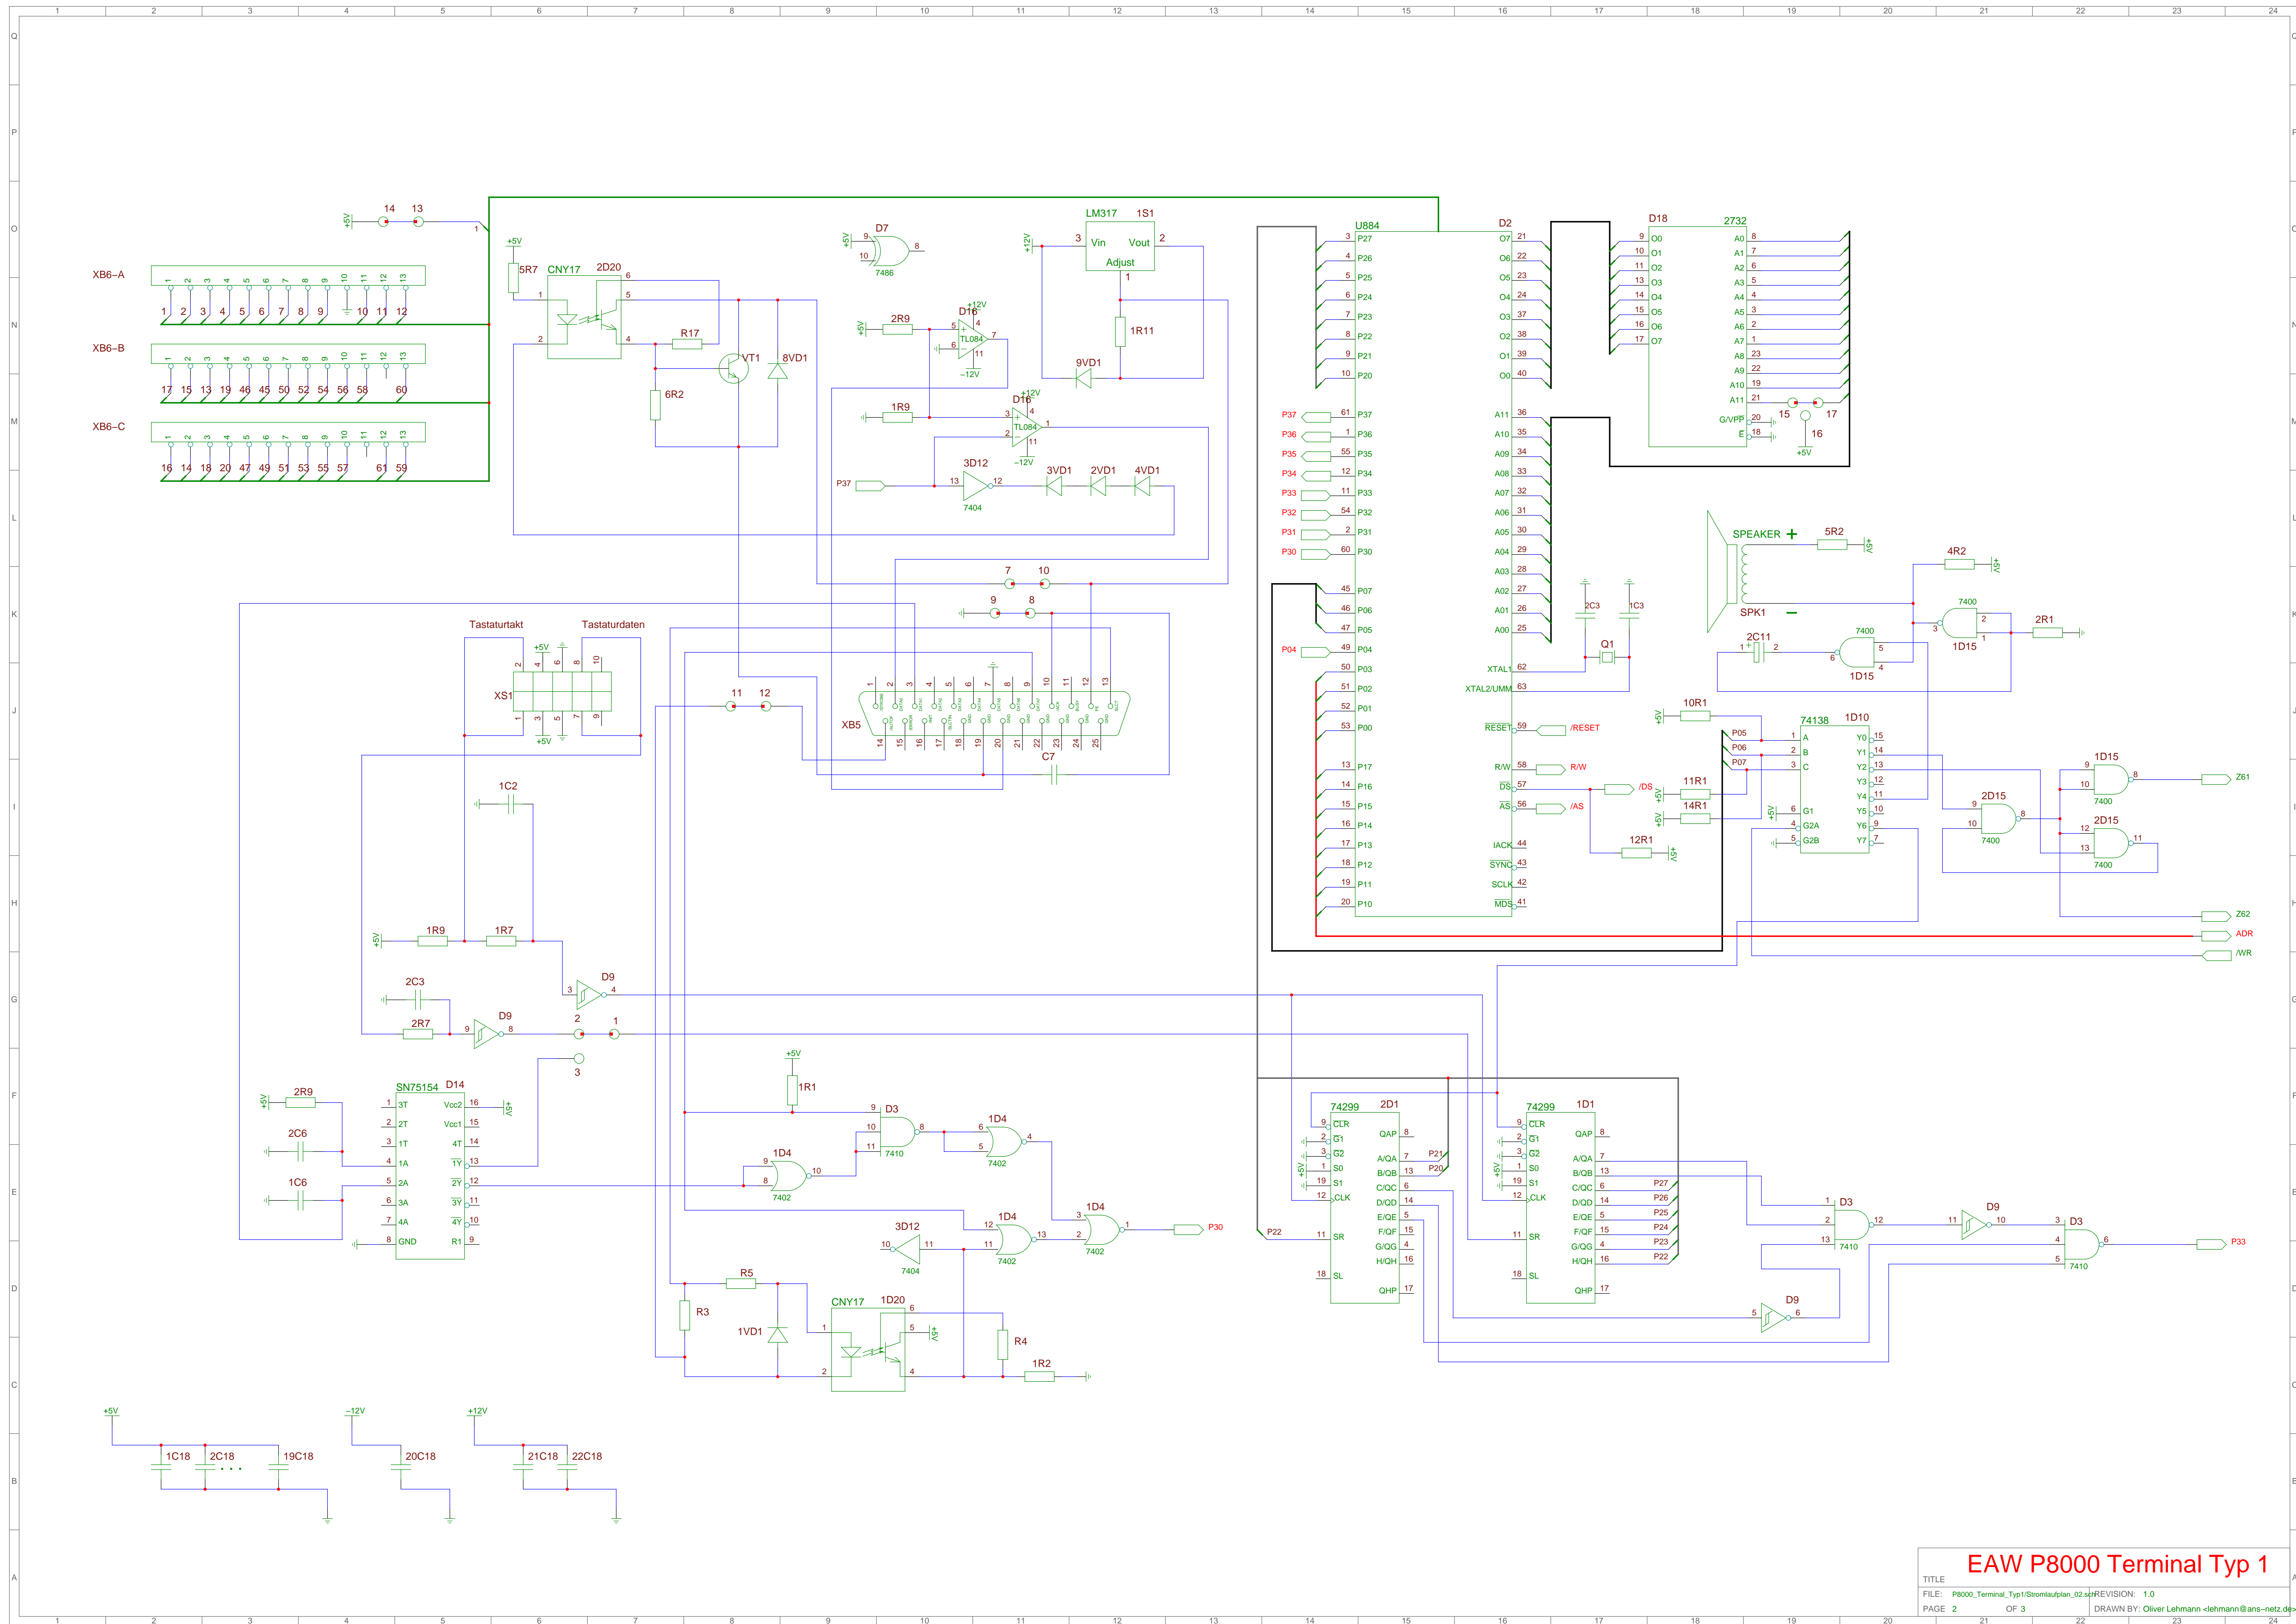

# EAW P8000 Terminal Typ 1

TITLE	
FILE: P8000_Terminal_Typ1/Stromlaufplan_01.sch	REVISION: 1.0
PAGE 1	OF 3
DRAWN BY: Oliver Lehmann <lehmann@ans-netz.de>	

**EAW P8000 Terminal Typ 1**

# EAW P8000 Terminal Typ 1