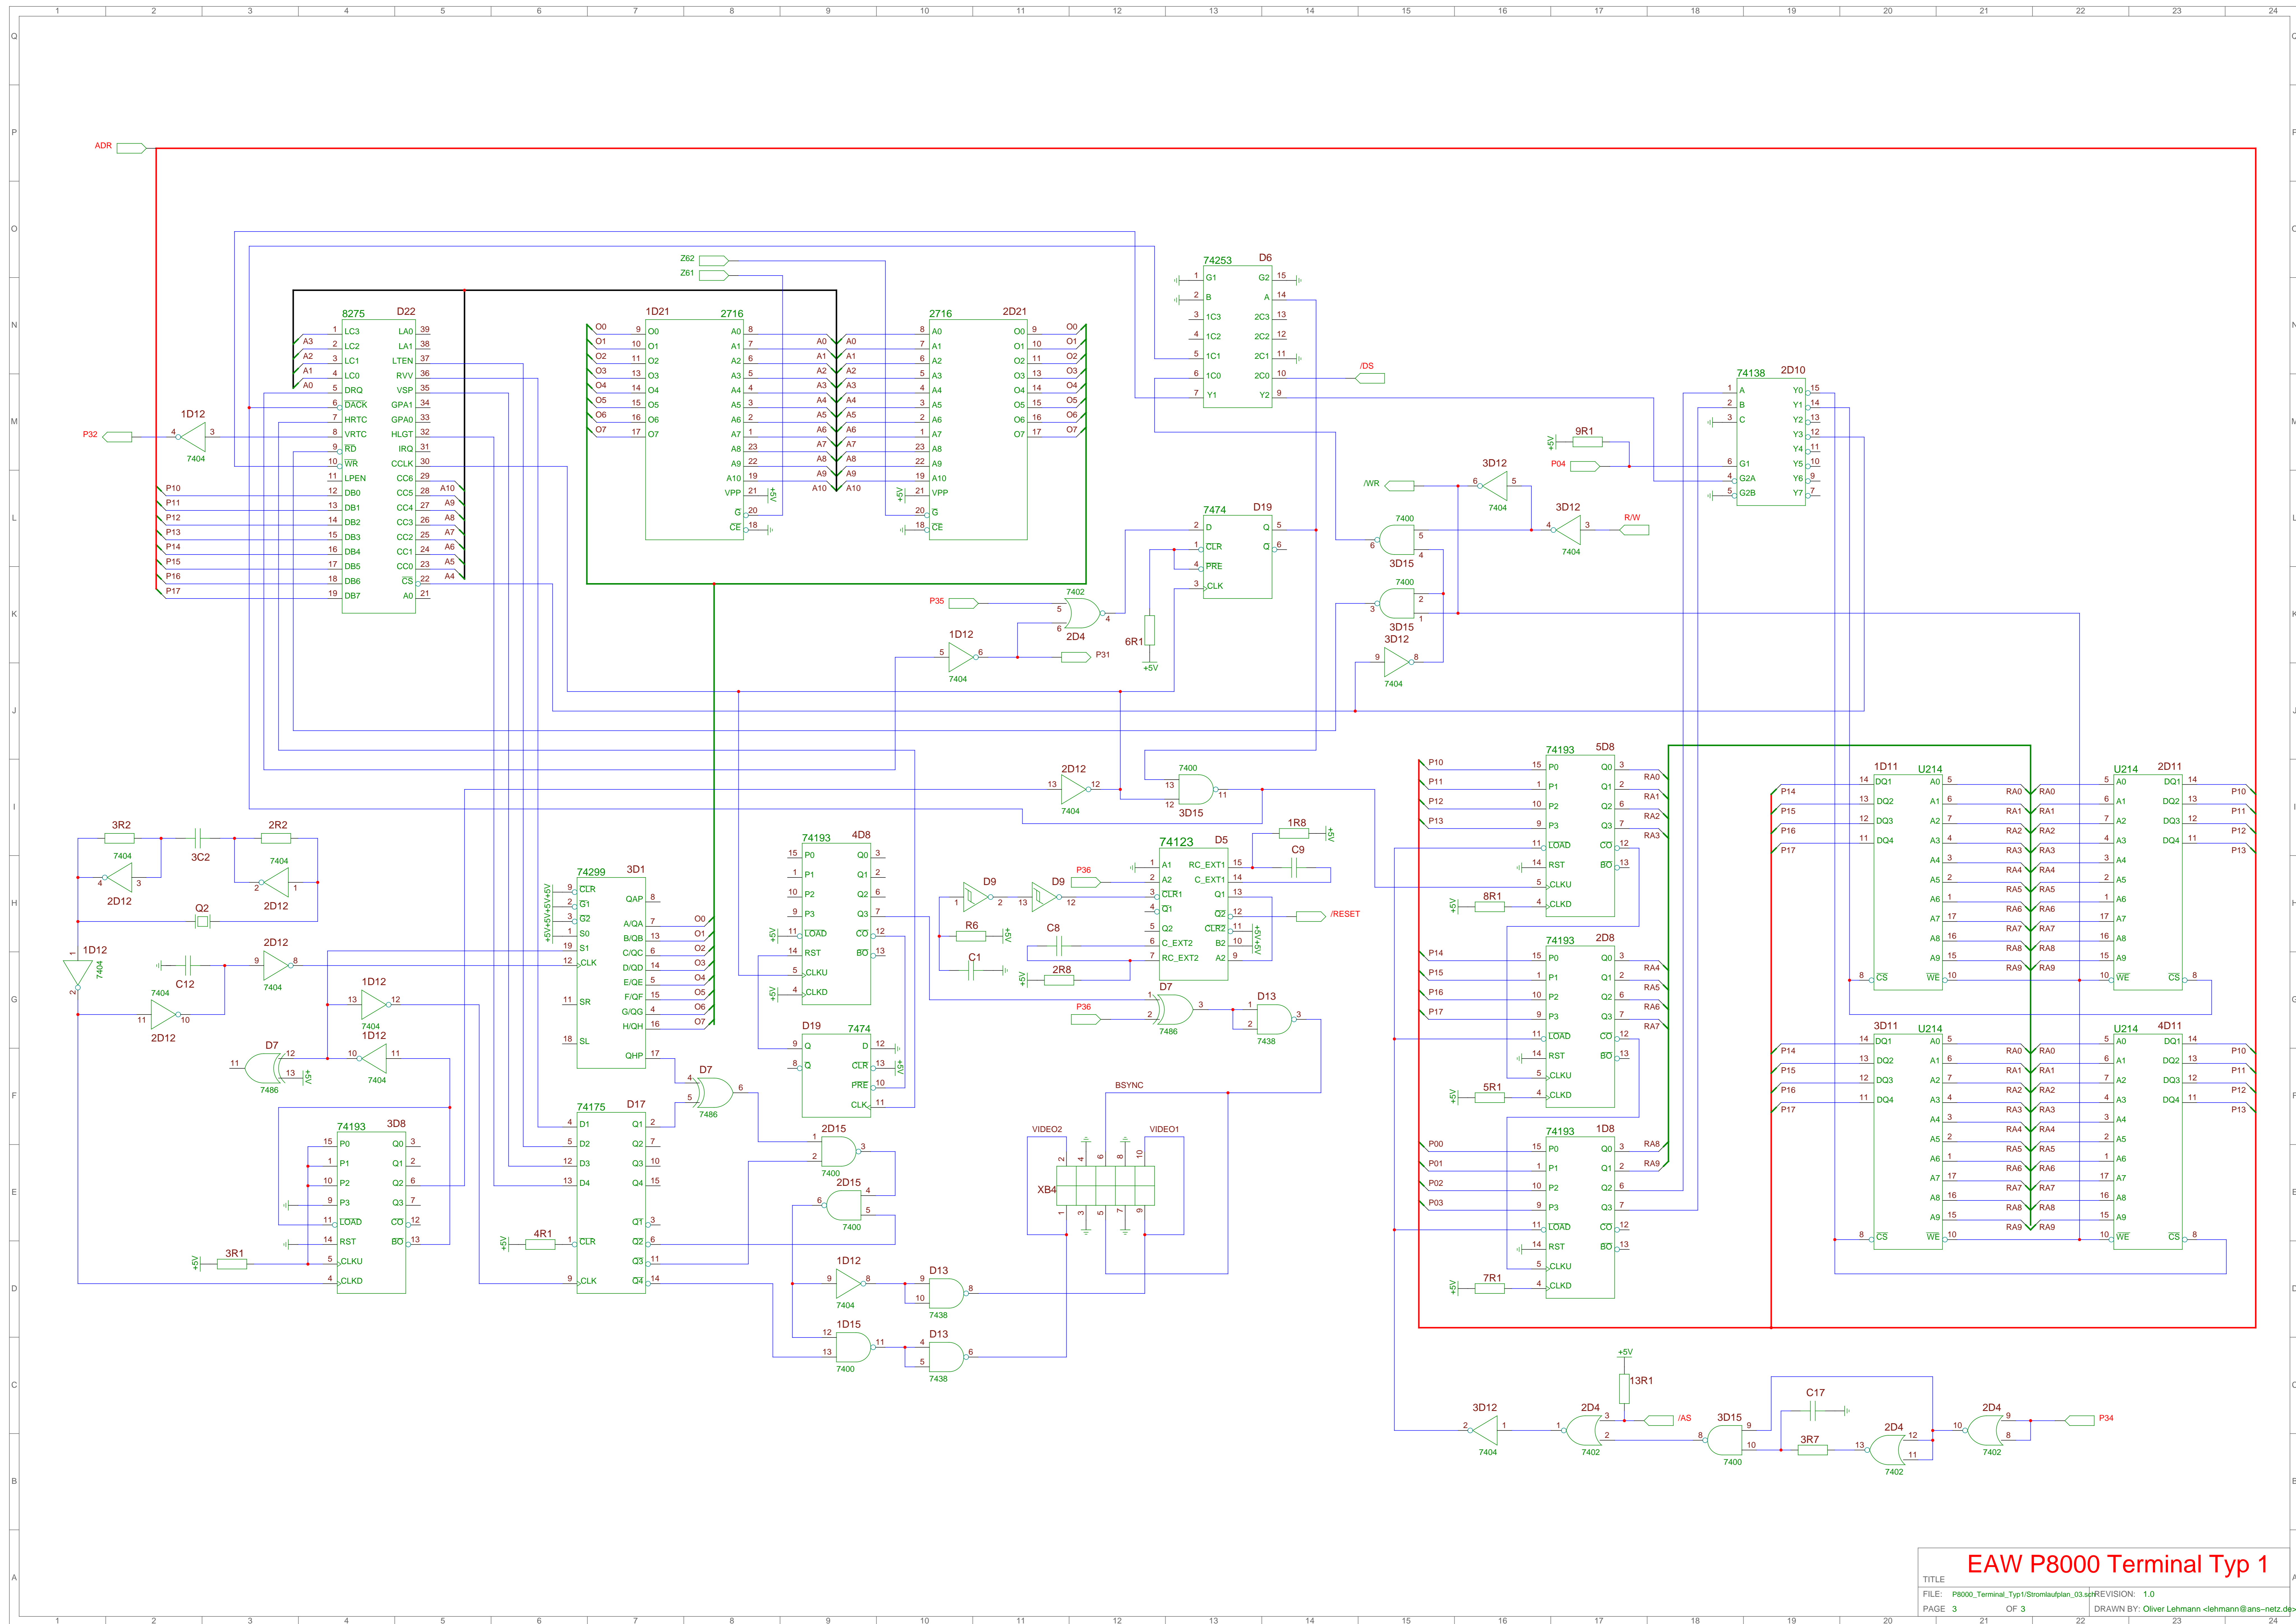

# EAW P8000 Terminal Typ 1

TITLE	
FILE: P8000_Terminal_Typ1/Stromlaufplan_01.sch	REVISION: 1.0
PAGE 1	OF 3
DRAWN BY: Oliver Lehmann <lehmann@ans-netz.de>	

**EAW P8000 Terminal Typ 1**

# EAW P8000 Terminal Typ 1