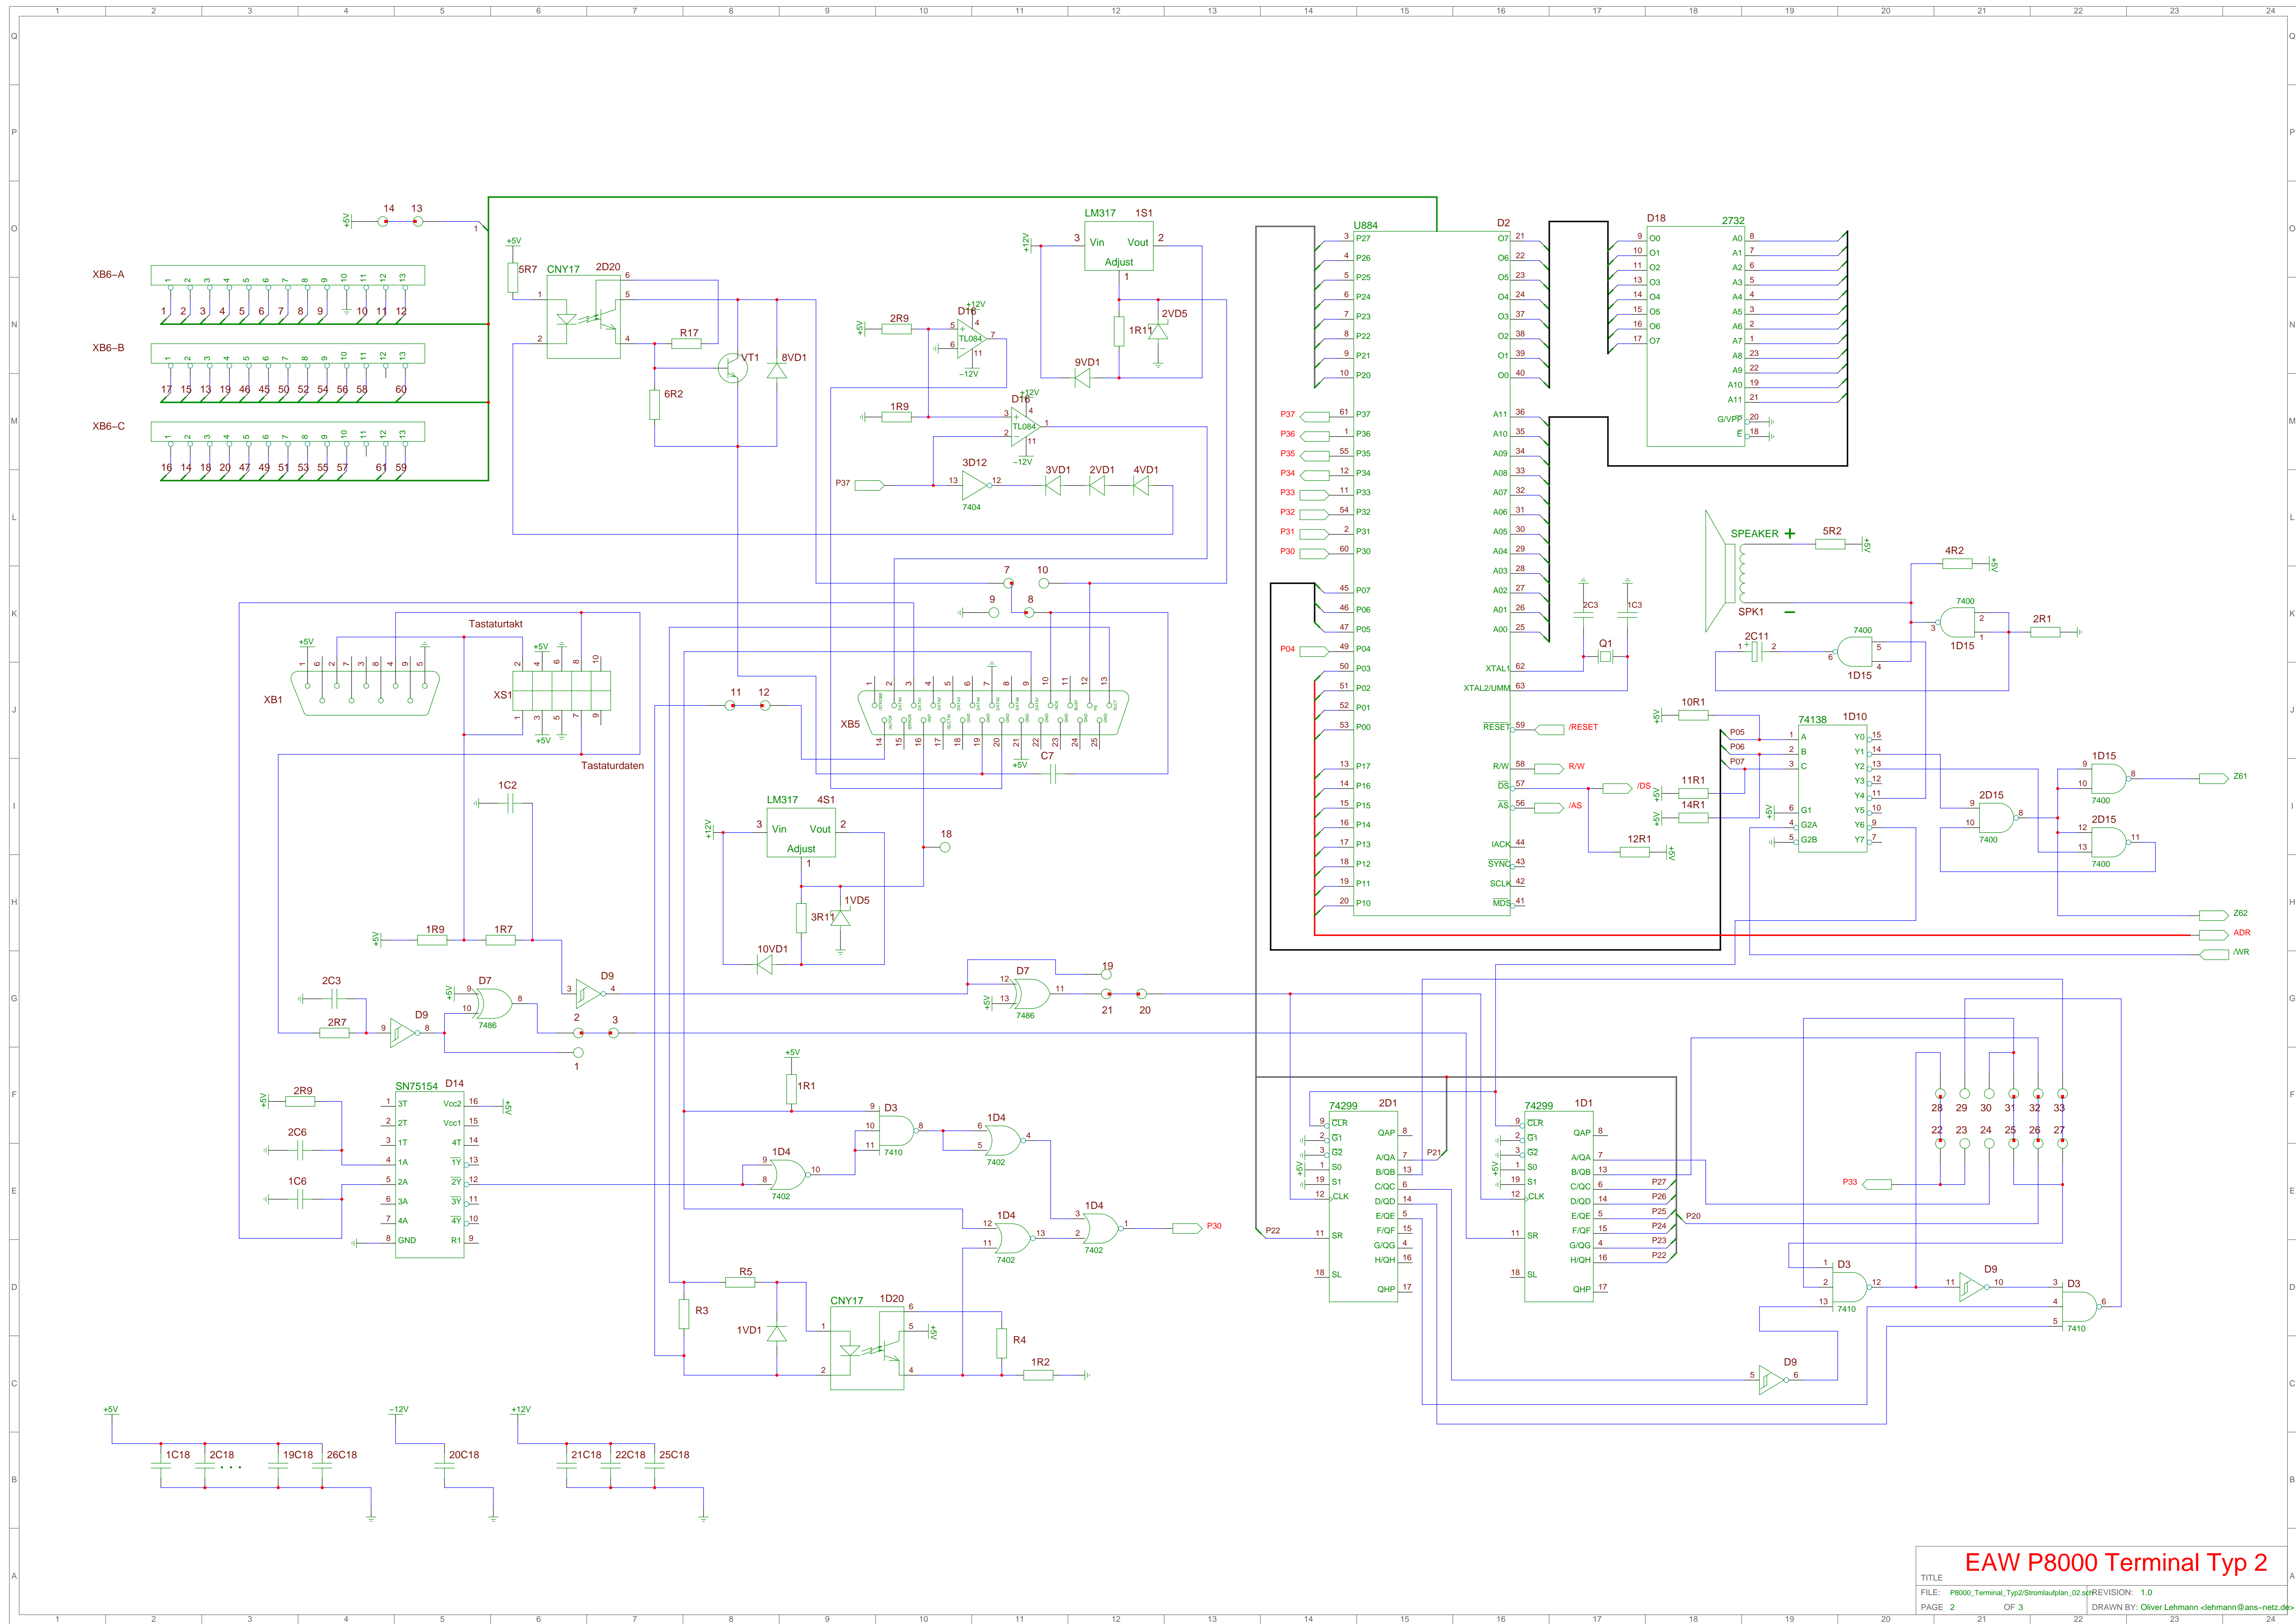

EAW P8000 Terminal Typ 2

TITLE	
FILE: P8000_Terminal_Typ2/Stromlaufplan_01.sch	REVISION: 1.0
PAGE 1	OF 3
DRAWN BY: Oliver Lehmann <lehmann@ans-netz.de>	

EAW P8000 Terminal Typ 2